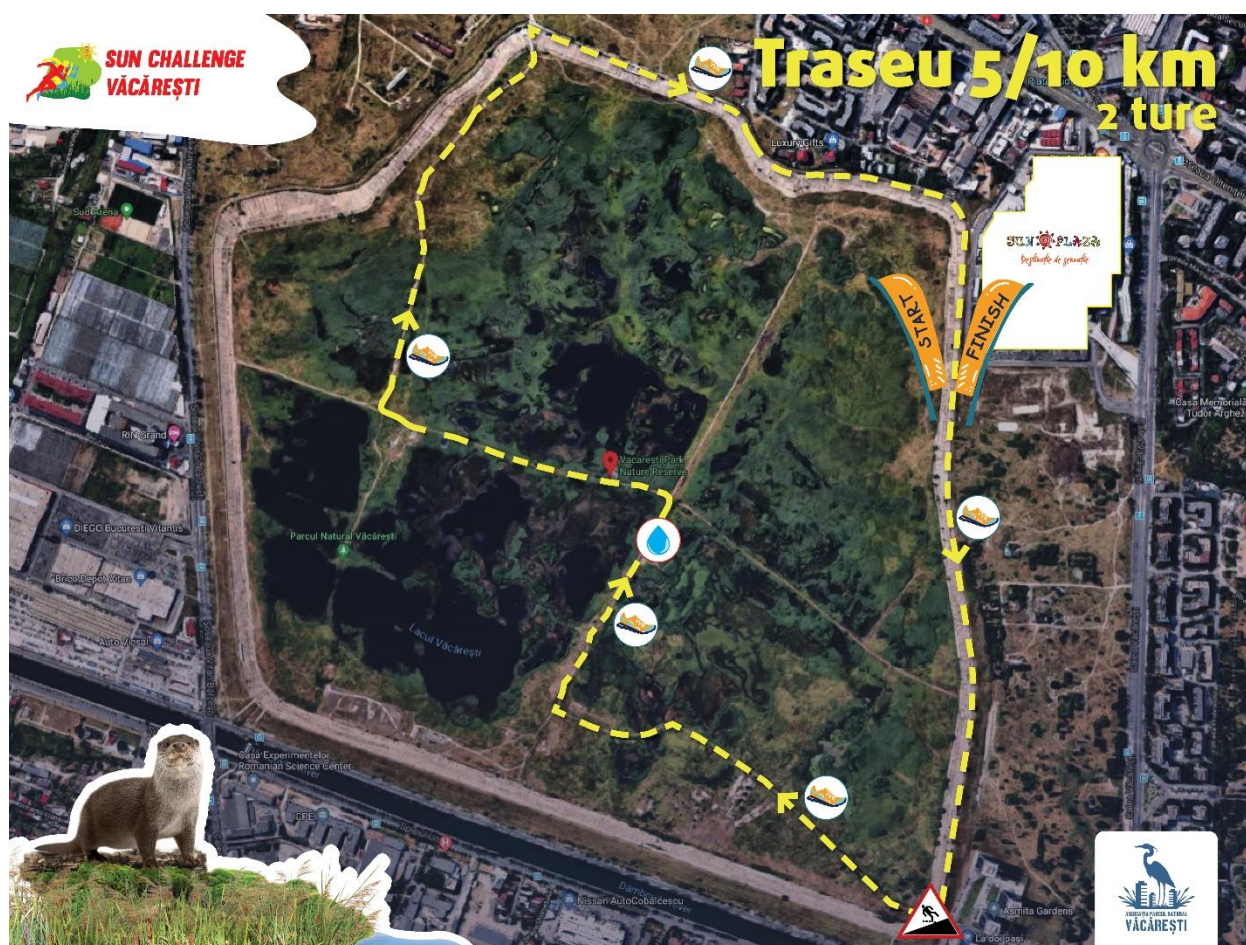

TRASEU SUN CHALLENGE 5 KM (o tura) / 10 KM (doua ture)

SUN PLAZA
Destinație de senzație

TRASEU SUN CHALLENGE 20 KM (doua ture):

Scrie-ne pentru orice informatie ai nevoie legata de concurs la sunchallenge@decise poate.ro.